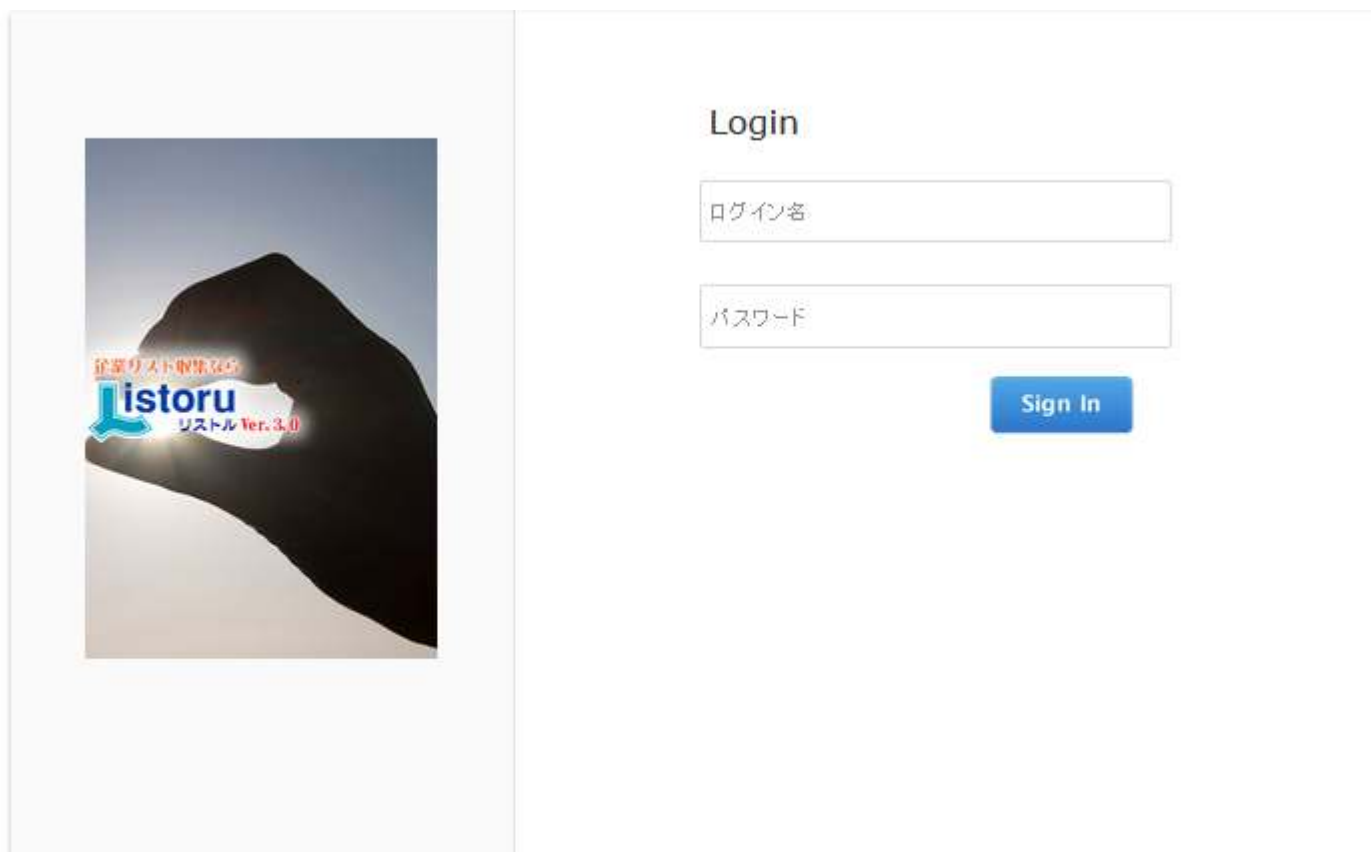

このマニュアルではリストルのオプションの予約収集機能についての操作方法を記載しています。

不明点があればお手数ですがメールにてお問い合わせ頂けますようお願いいたします。

- * ログアウトをせずにログインしたままの状態ではブラウザを閉じてしまいますとログイン状態が継続しますので再度ログインするのに60分程度かかります。

終了後は必ずログアウトをして頂きますようお願いいたします。

ログイン画面

- 1、ログイン名にログインIDを入力します。
* 弊社からお知らせしましたログインIDになります。
- 2、パスワードにパスワードを入力します。
* 弊社からお知らせしましたパスワードになります。
- 3、Sign In ボタンをクリックします。